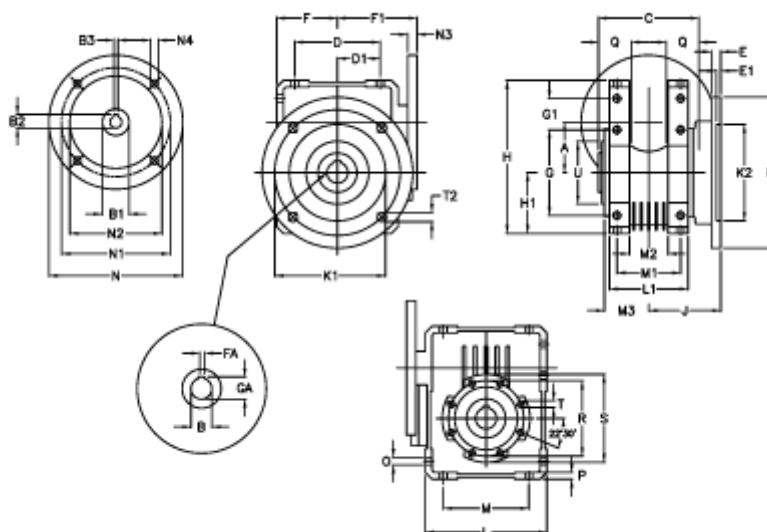

Varenummer: 392207502053036  
 Beskrivelse: Snekkegear med skridnav  
 W75 L2-UFC-20-P80B5

## Mål

A = 75.00	E = 12	H = 220.5	M = 126	N4 = 11,5	U = 90
B = 30	E1 = 5	H1 = 87.0	M1 = 82	O = 10.5	
B1 E7 = 19	F = 87	J = 85.0	M2 = 44	P = 9	
B2 = 21.8	F1 = 112	K = 200	M3 = 58.5	Q = 40	
B3 H9 = 6	FA = 8	K1 = 165	N = 200	R = 110	
C = 127	G = 126	K2 = 130	N1 = 165	S = 125	
D = 109.5	G1 = 46.5	L = 174	N2 = 130	T = M8x14	
D1 = 46.5	GA = 33.3	L1 = 104	N3 = 12	T2 = 12.5	